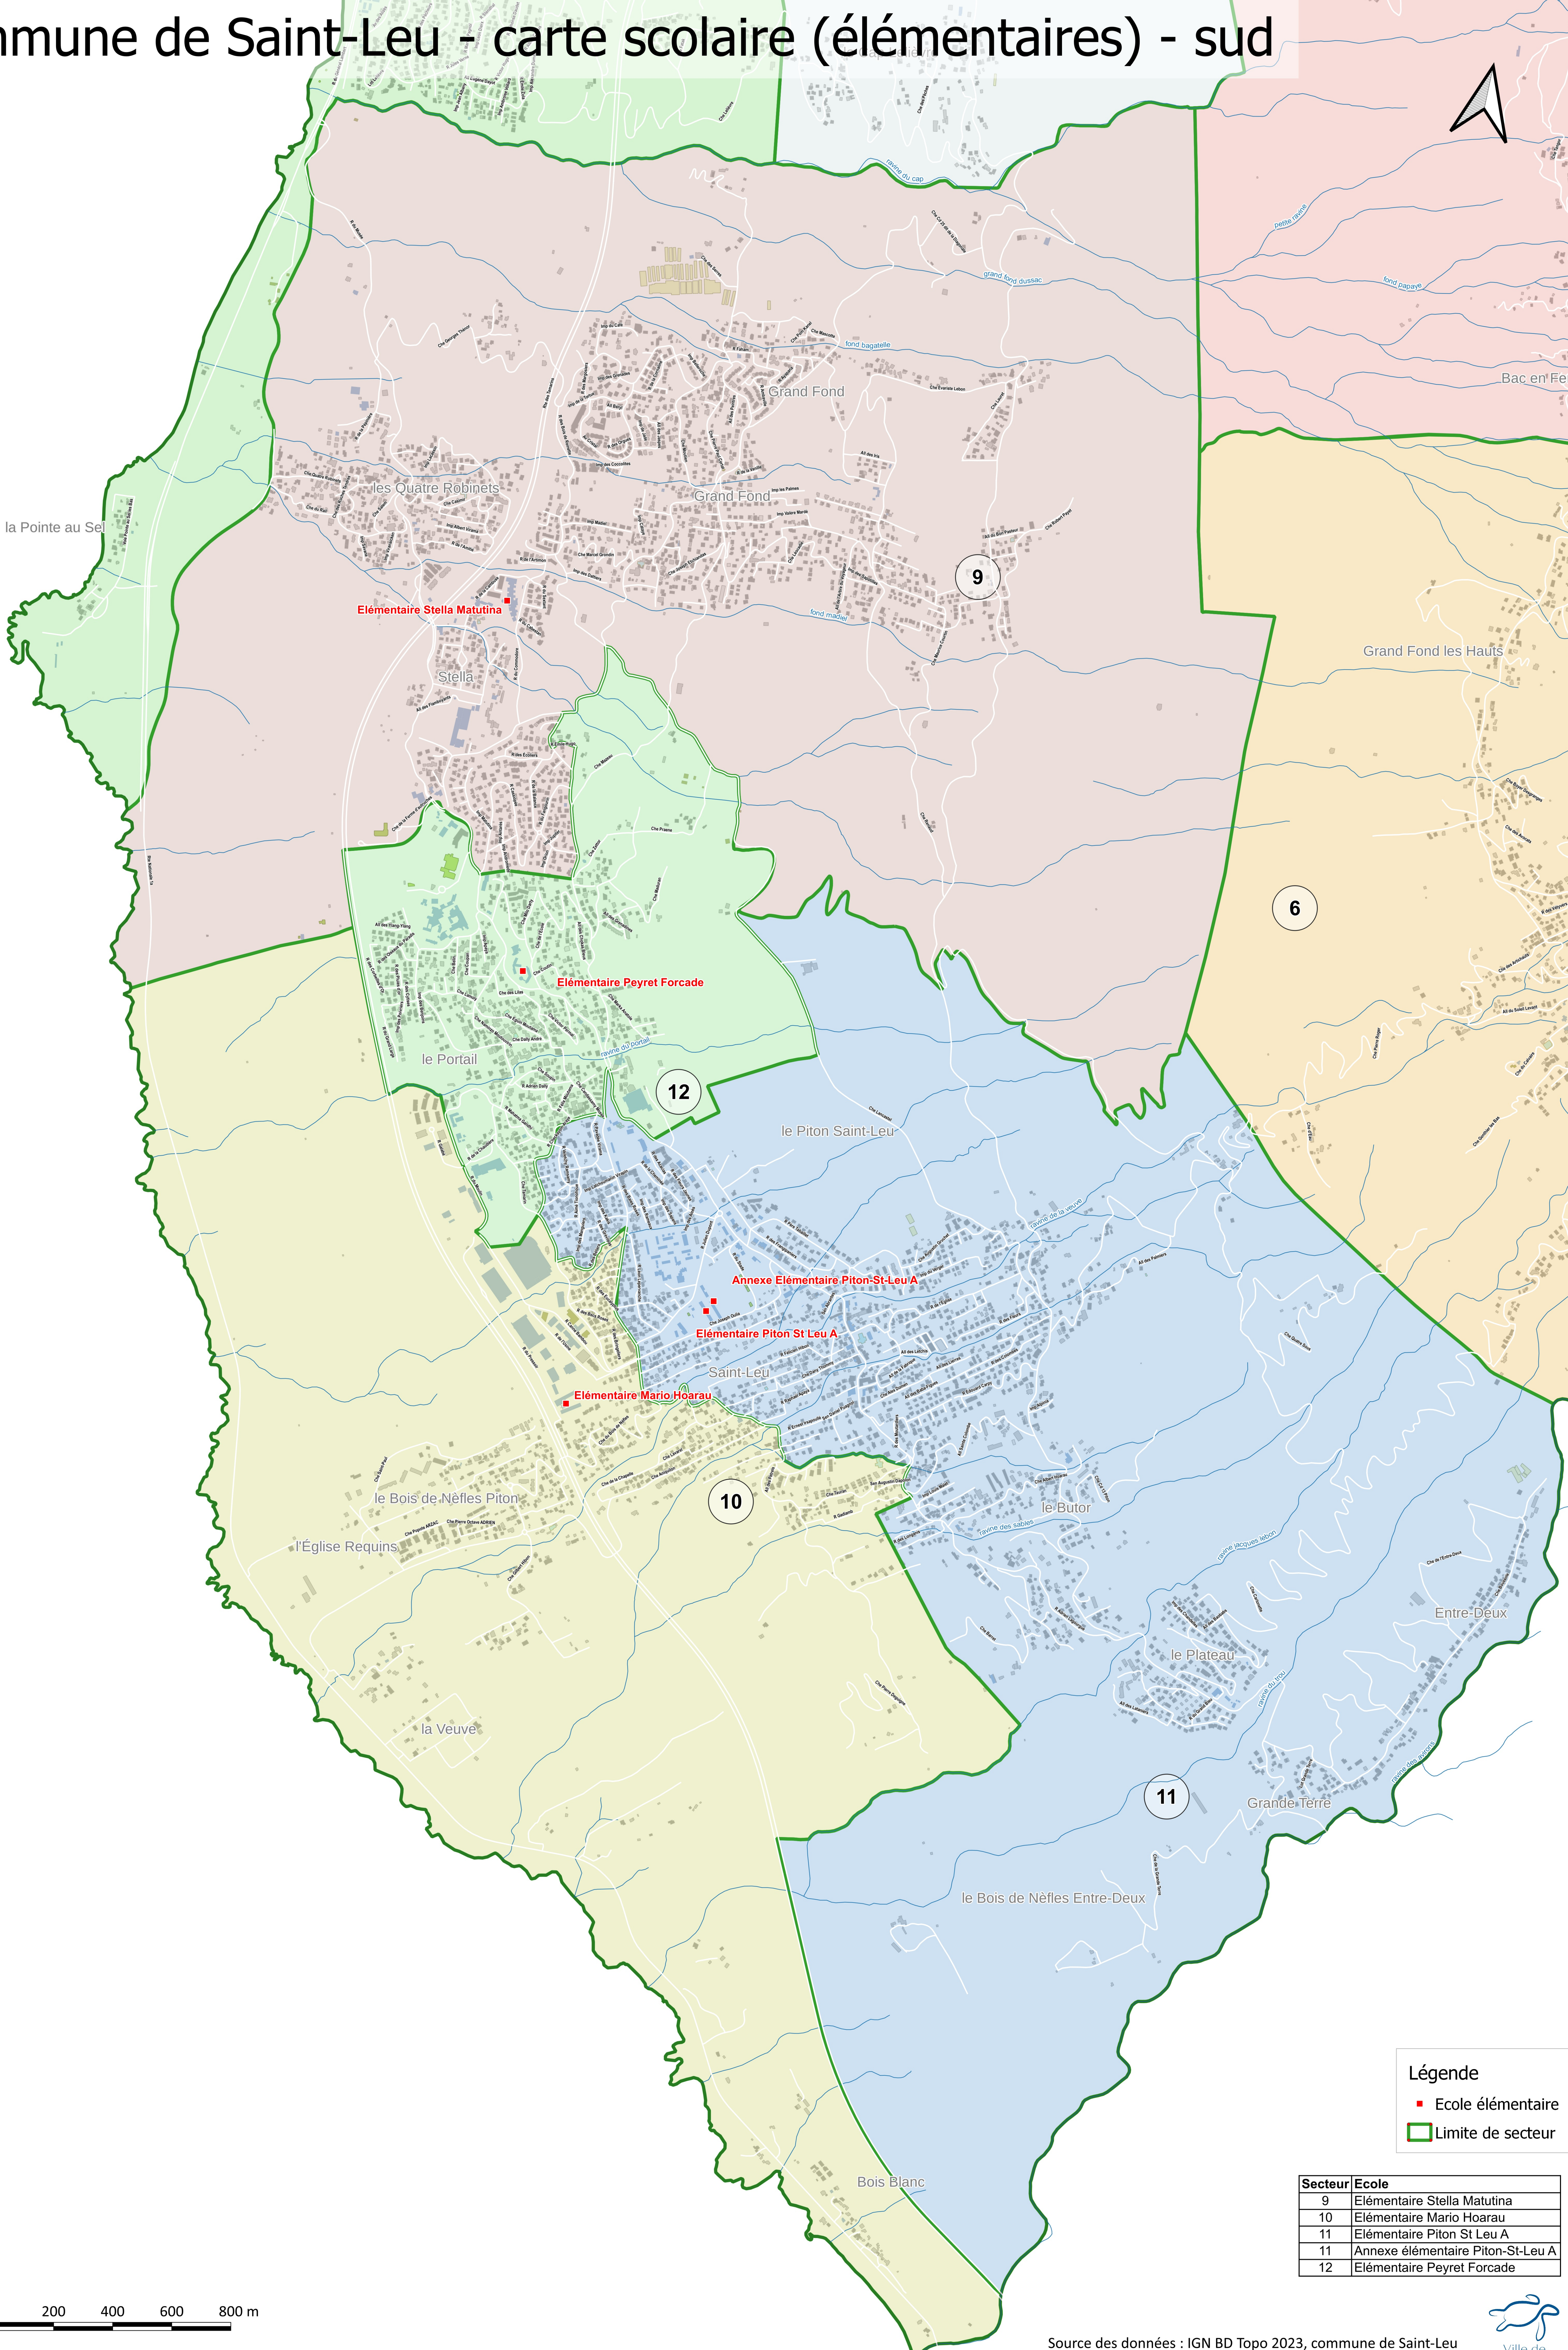

Commune de Saint-Leu - carte scolaire (élémentaires) - sud

Légende

- Ecole élémentaire
- Limite de secteur

Secteur	Ecole
9	Elémentaire Stella Matutina
10	Elémentaire Mario Hoarau
11	Elémentaire Piton St Leu A
11	Annexe élémentaire Piton-St-Leu A
12	Elémentaire Peyret Forcade