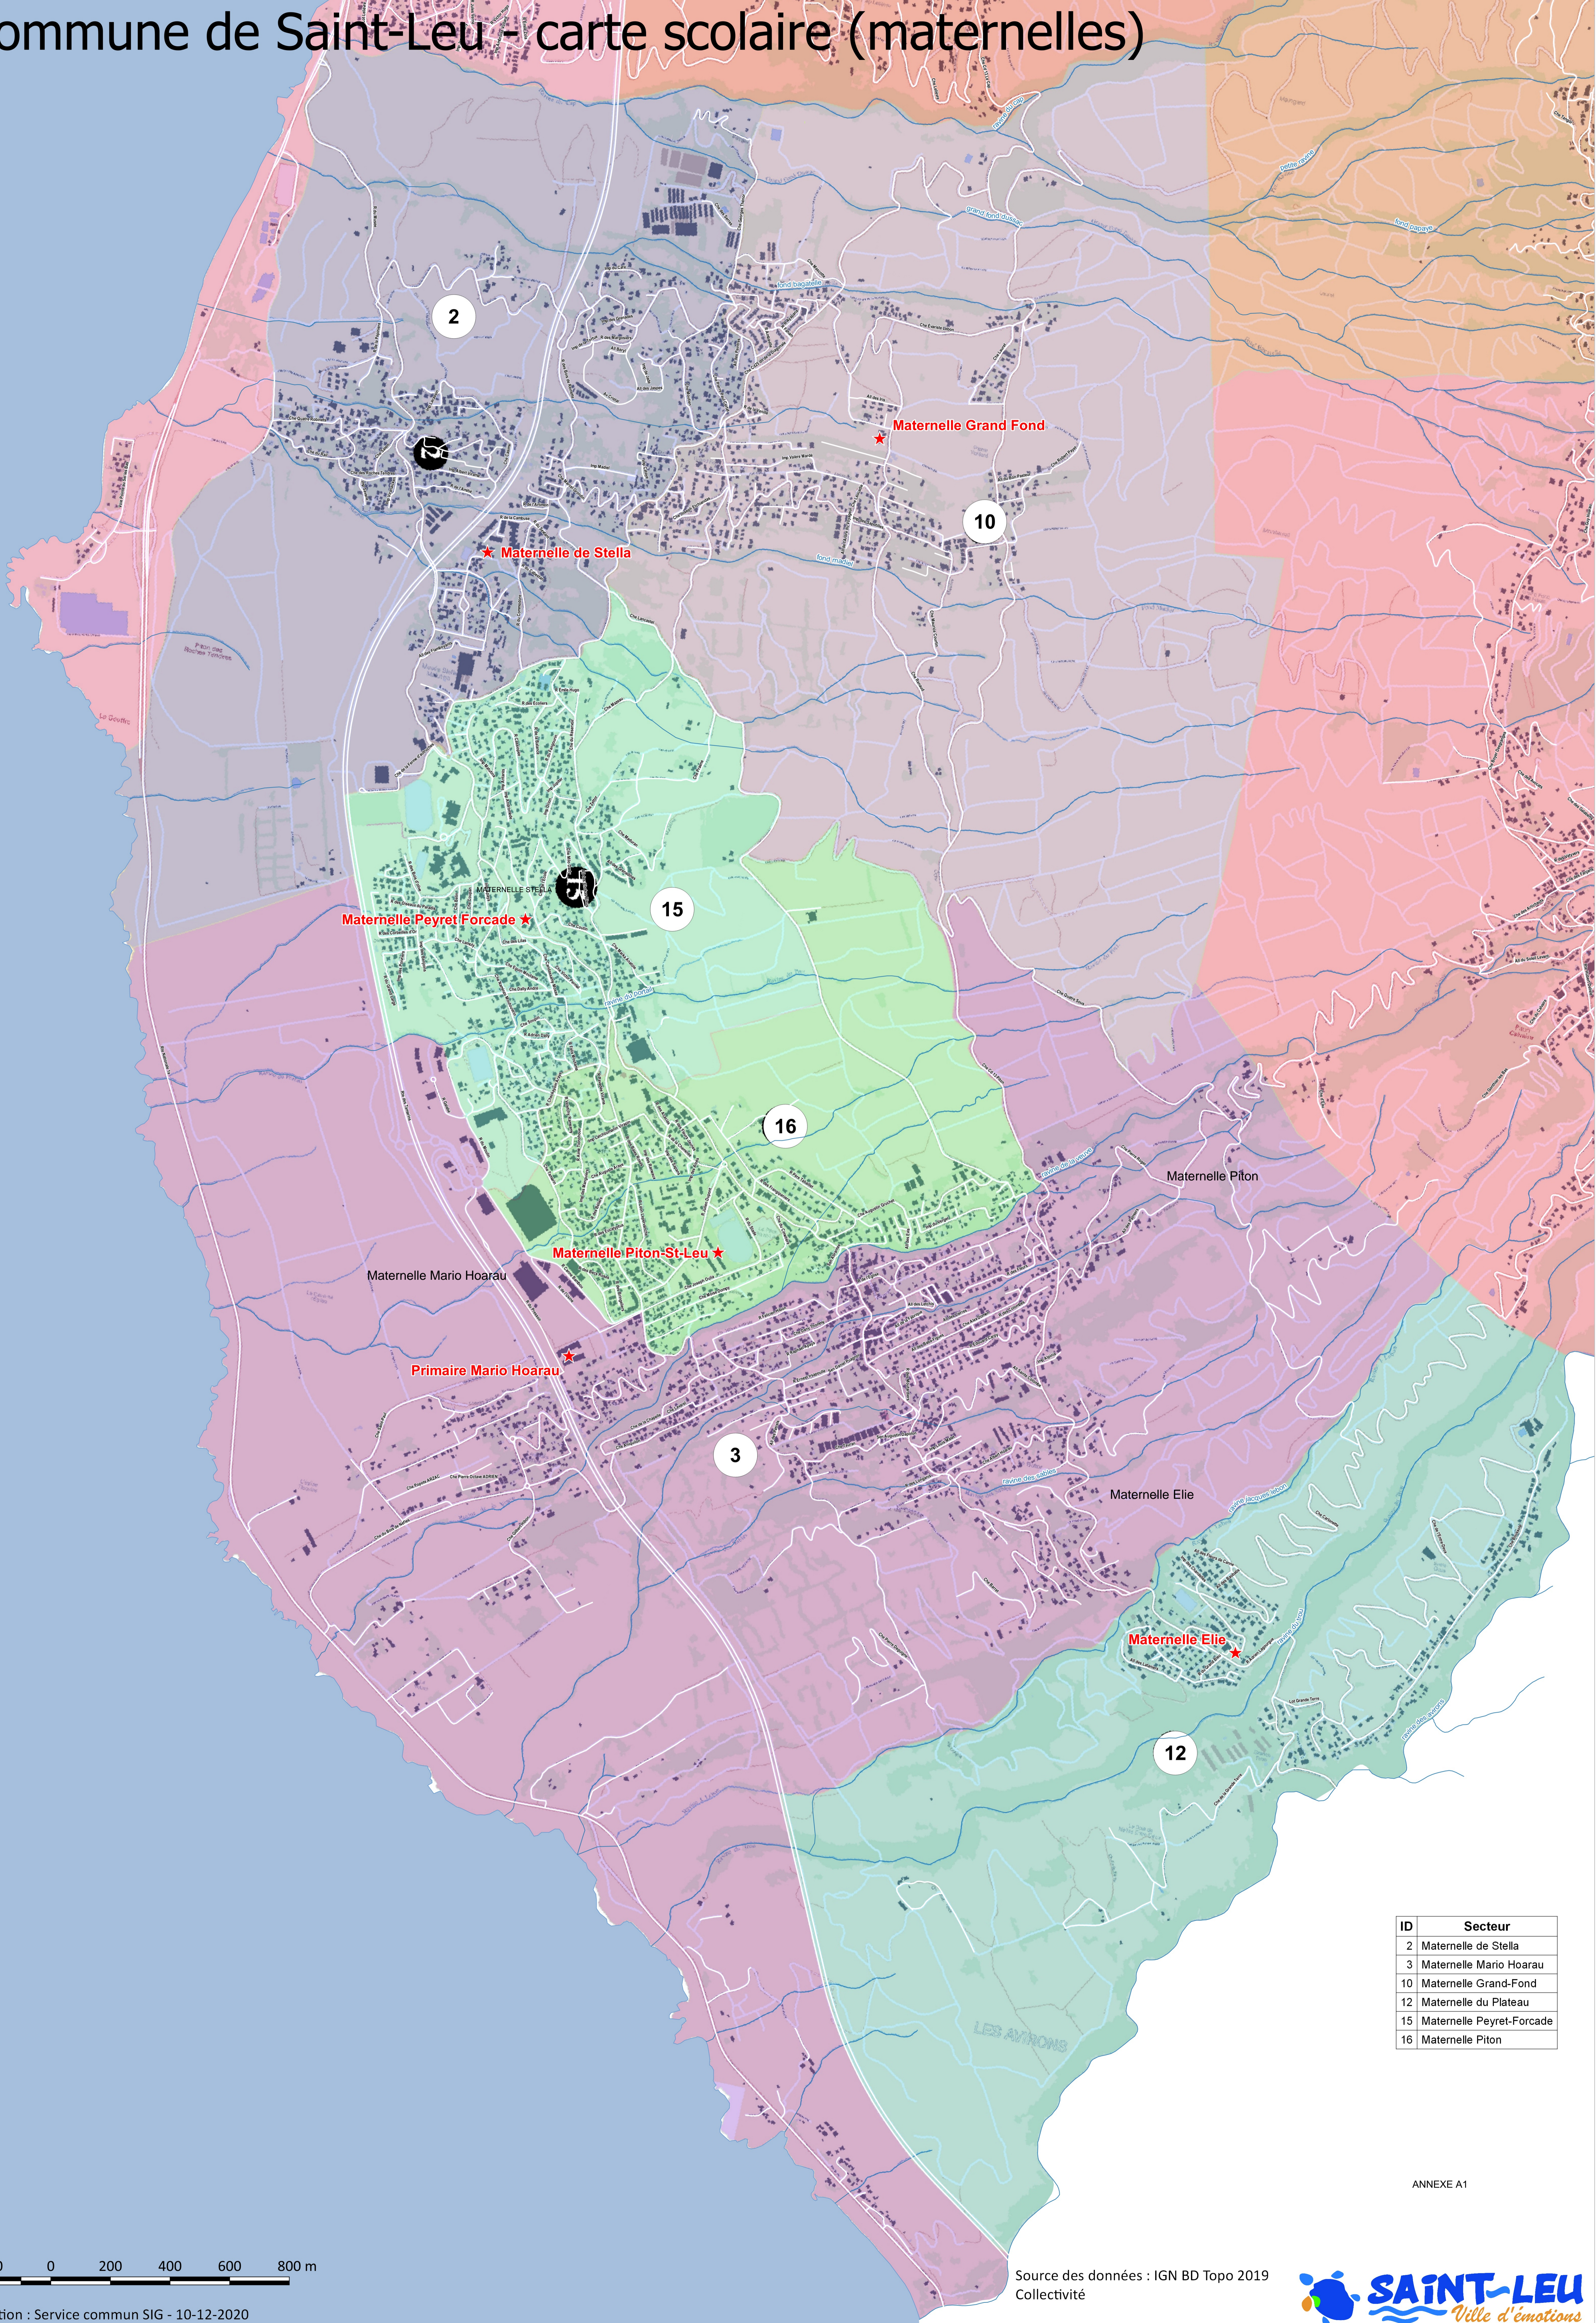

Commune de Saint-Leu - carte scolaire (maternelles)

ID	Secteur
2	Maternelle de Stella
3	Maternelle Mario Hoarau
10	Maternelle Grand-Fond
12	Maternelle du Plateau
15	Maternelle Peyret-Forcade
16	Maternelle Piton

ANNEXE A1

200 0 200 400 600 800 m

Source des données : IGN BD Topo 2019
Collectivité

Edition : Service commun SIG - 10-12-2020