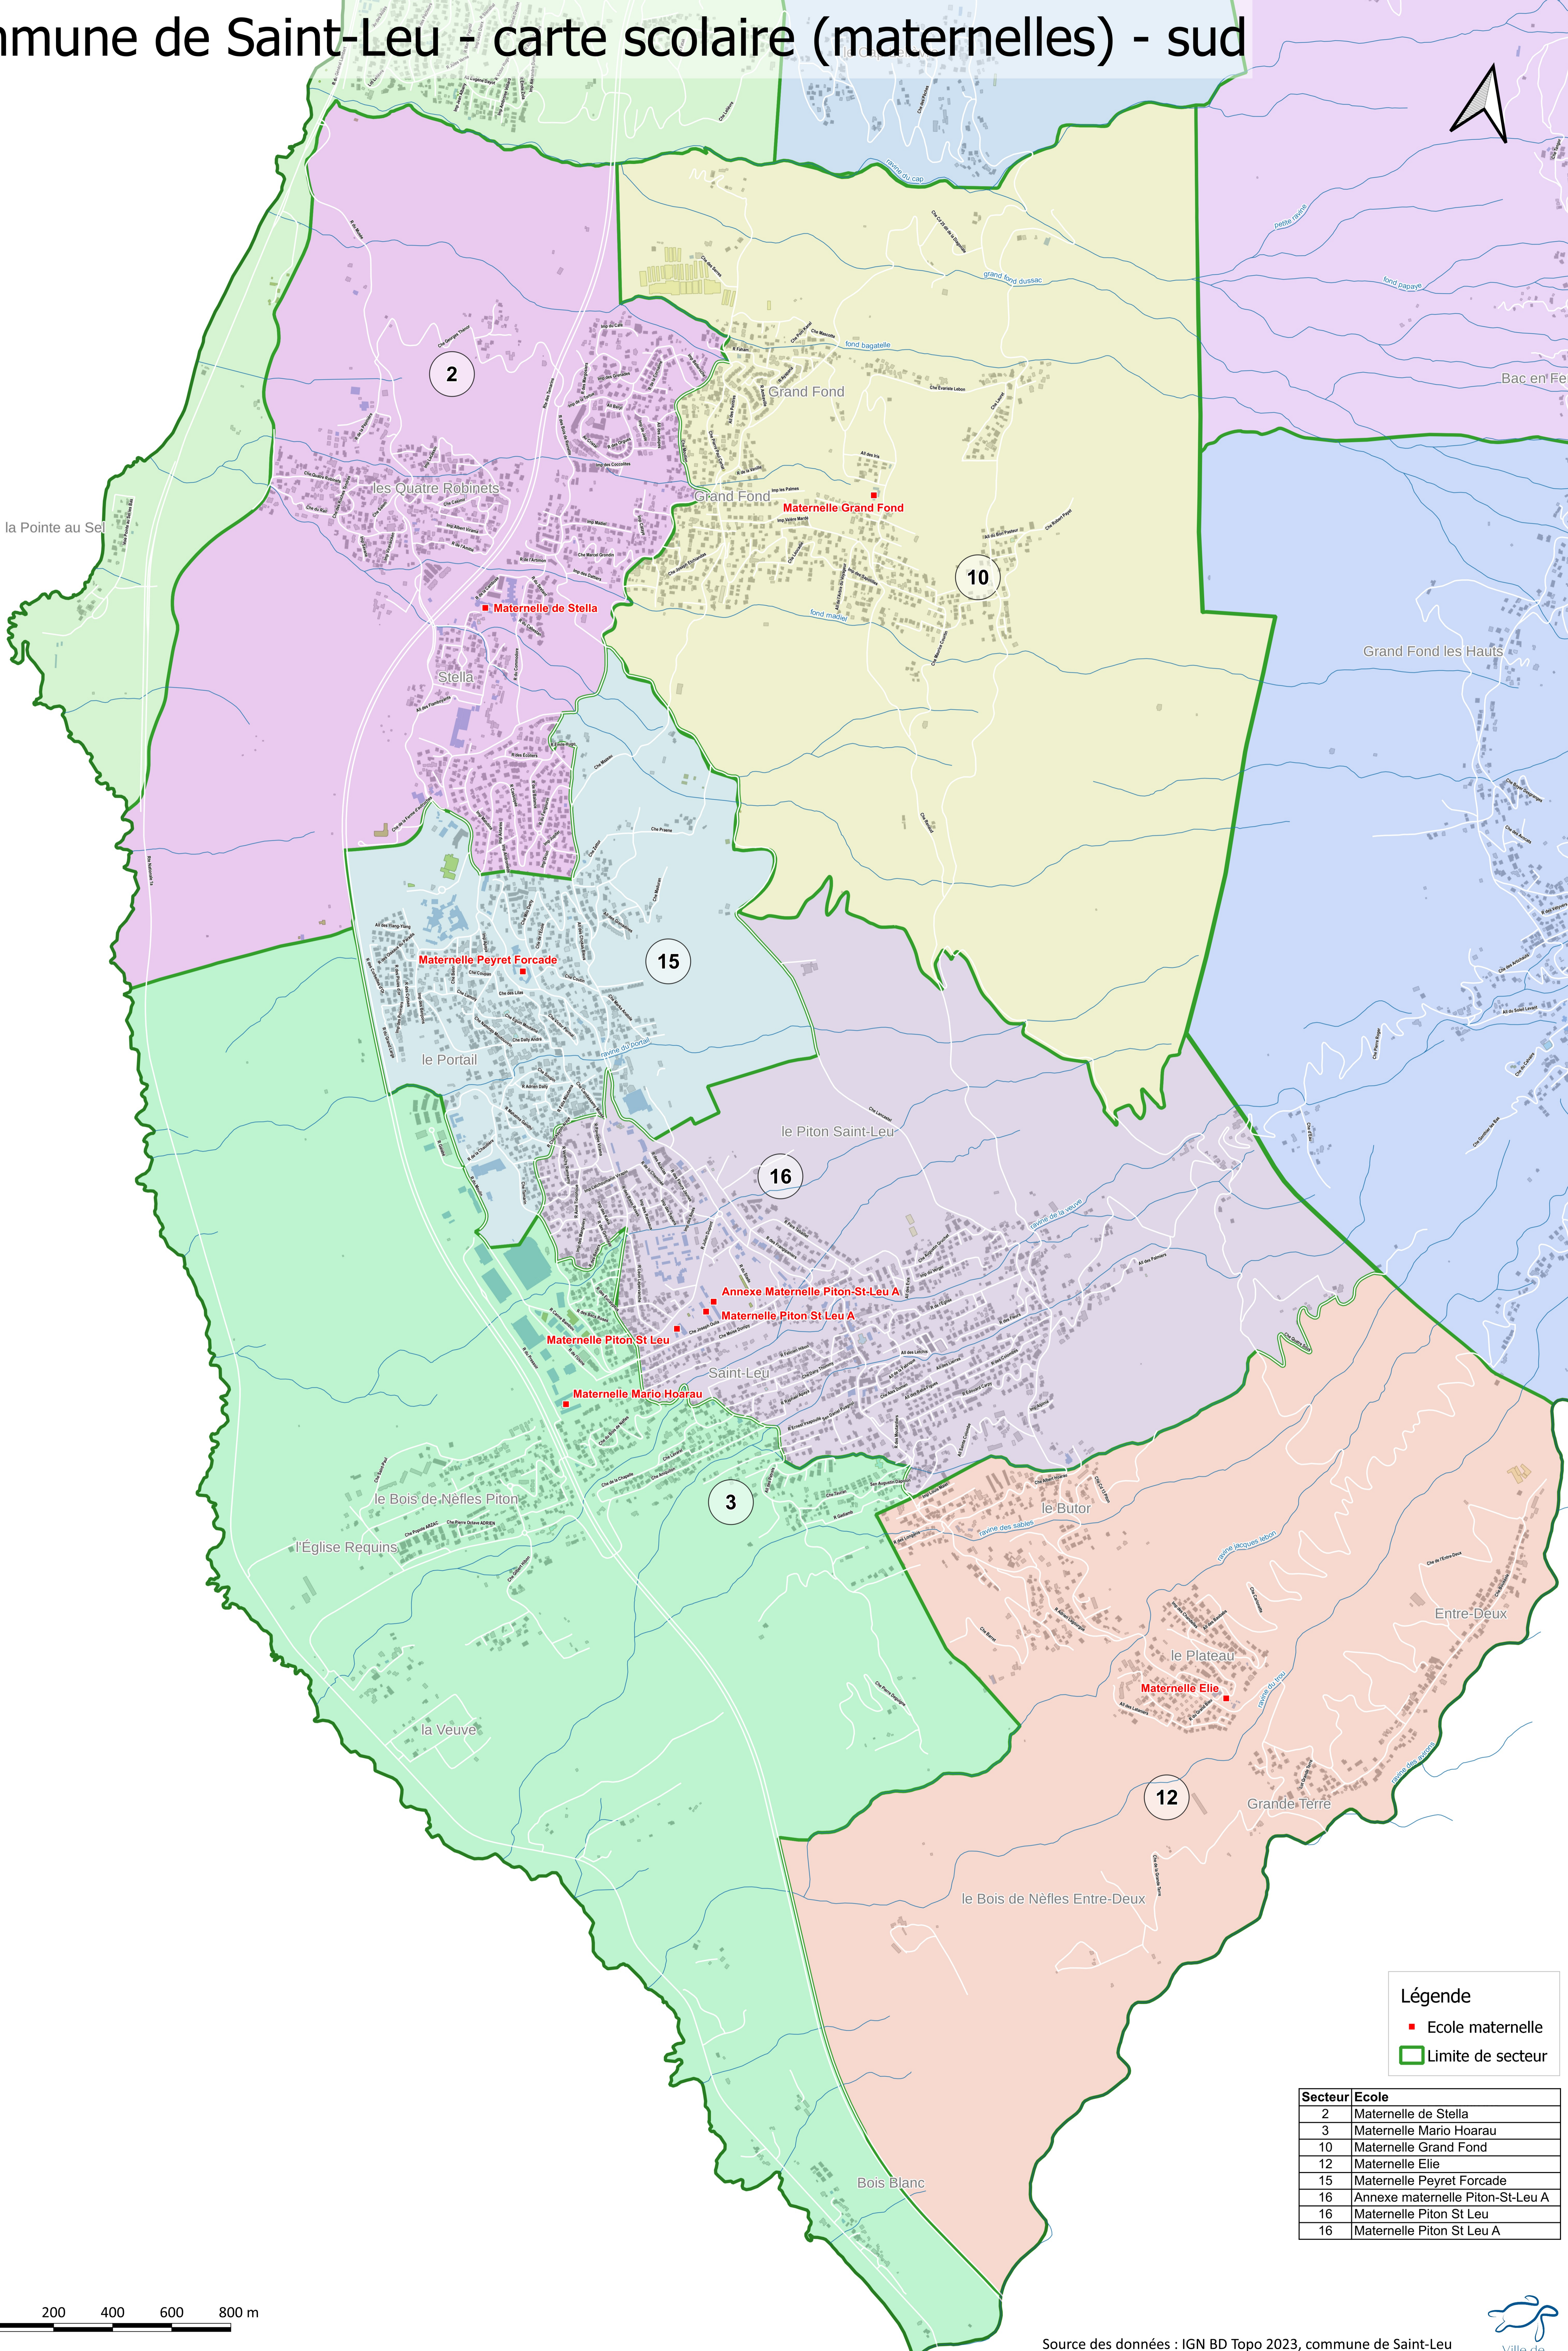

Commune de Saint-Leu - carte scolaire (maternelles) - sud

Légende
■ Ecole maternelle
 Limite de secteur

Secteur	Ecole
2	Maternelle de Stella
3	Maternelle Mario Hoarau
10	Maternelle Grand Fond
12	Maternelle Elie
15	Maternelle Peyret Forcade
16	Annexe maternelle Piton-St-Leu A
16	Maternelle Piton St Leu
16	Maternelle Piton St Leu A